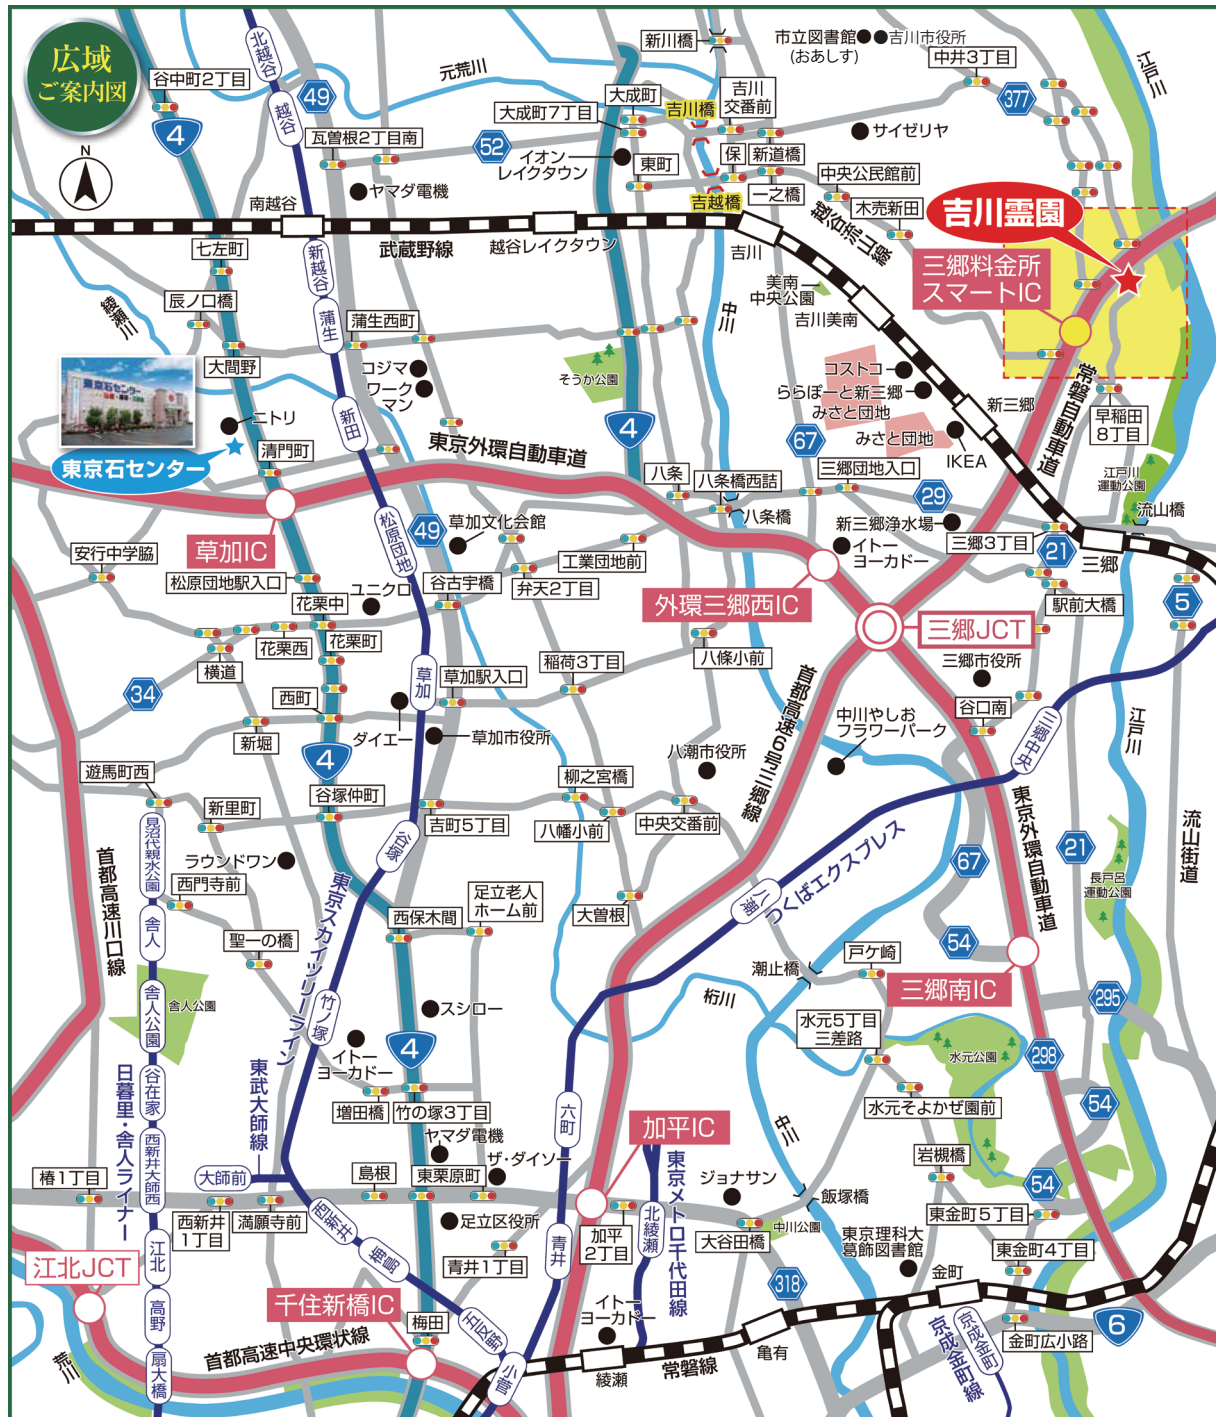

# ●吉川霊園アクセスマップ

<p><b>🚗 お車で越しの場合</b></p> <p><b>首都高 6号「三郷 I.C.」</b> から車で約 13分</p> <p><b>越谷流山線「吉越橋」</b> から車で約 8分</p>	<p><b>🚆 電車で越しの場合</b></p> <p><b>JR 武蔵野線「三郷駅」</b> からタクシーで約 8分</p> <p><b>JR 武蔵野線「吉川美南駅」</b> からタクシーで約 15分</p>
<p><b>越谷流山線「吉川橋」</b> から車で約 10分</p> <p><b>草加流山線「八条橋」</b> から車で約 14分</p>	

**吉川霊園**
 公式サイト: <http://www.yoshikawareien.jp>  
 所在地: 埼玉県吉川市三輪野江1994  
 ※カーナビには「三輪野江1988-2」とご入力ください。

お問い合わせ・資料請求  
 見学会のご予約など

**0120-1483-81**  
 受付時間: 10時~17時 FAX: 048-941-1234